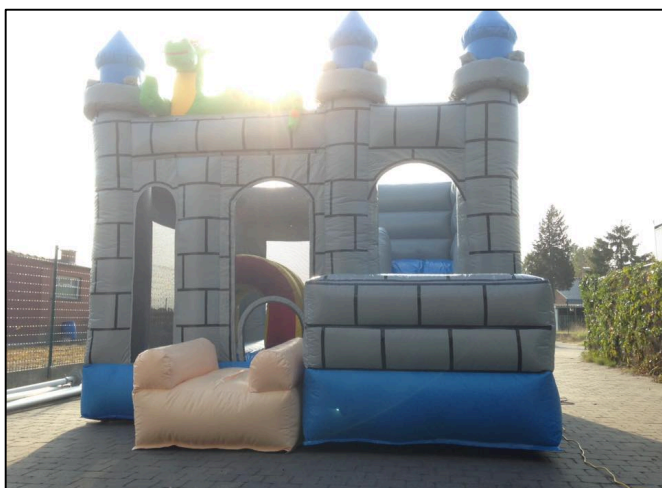

Afmetingen BxLxH: 4,2x3,4x2,7
Kan voorzien worden van ballen!

Circus (Overdekt)

Vrij-Zat-Zondag of feestdag: € 125 incl. Btw

Weekdag: € 105 incl. Btw

Meerdere dagen op aanvraag

Afmetingen Circus: 4x5x4

Rainbow PS (Overdekt)

Vrij-Zat-Zondag of feestdag: € 125 incl. Btw

Weekdag: € 110 incl. Btw

Meerdere dagen op aanvraag

Afmetingen BxLxH: 4x4x4

Forest Slide (2 Glijbanen)

Vrij-Zat-Zondag of feestdag: € 250 incl. Btw

Weekdag: € 230

Meerdere dagen op aanvraag

Afmetingen BxLxH: 6x8x6

Draak (Glijbaan)

Vrij-Zat-Zondag of feestdag: € 125 incl. Btw

Weekdag: € 110 incl. Btw

Meerdere dagen op aanvraag

Afmetingen BxLxH: 4x4x4

Play and Slide (Glijbaan)